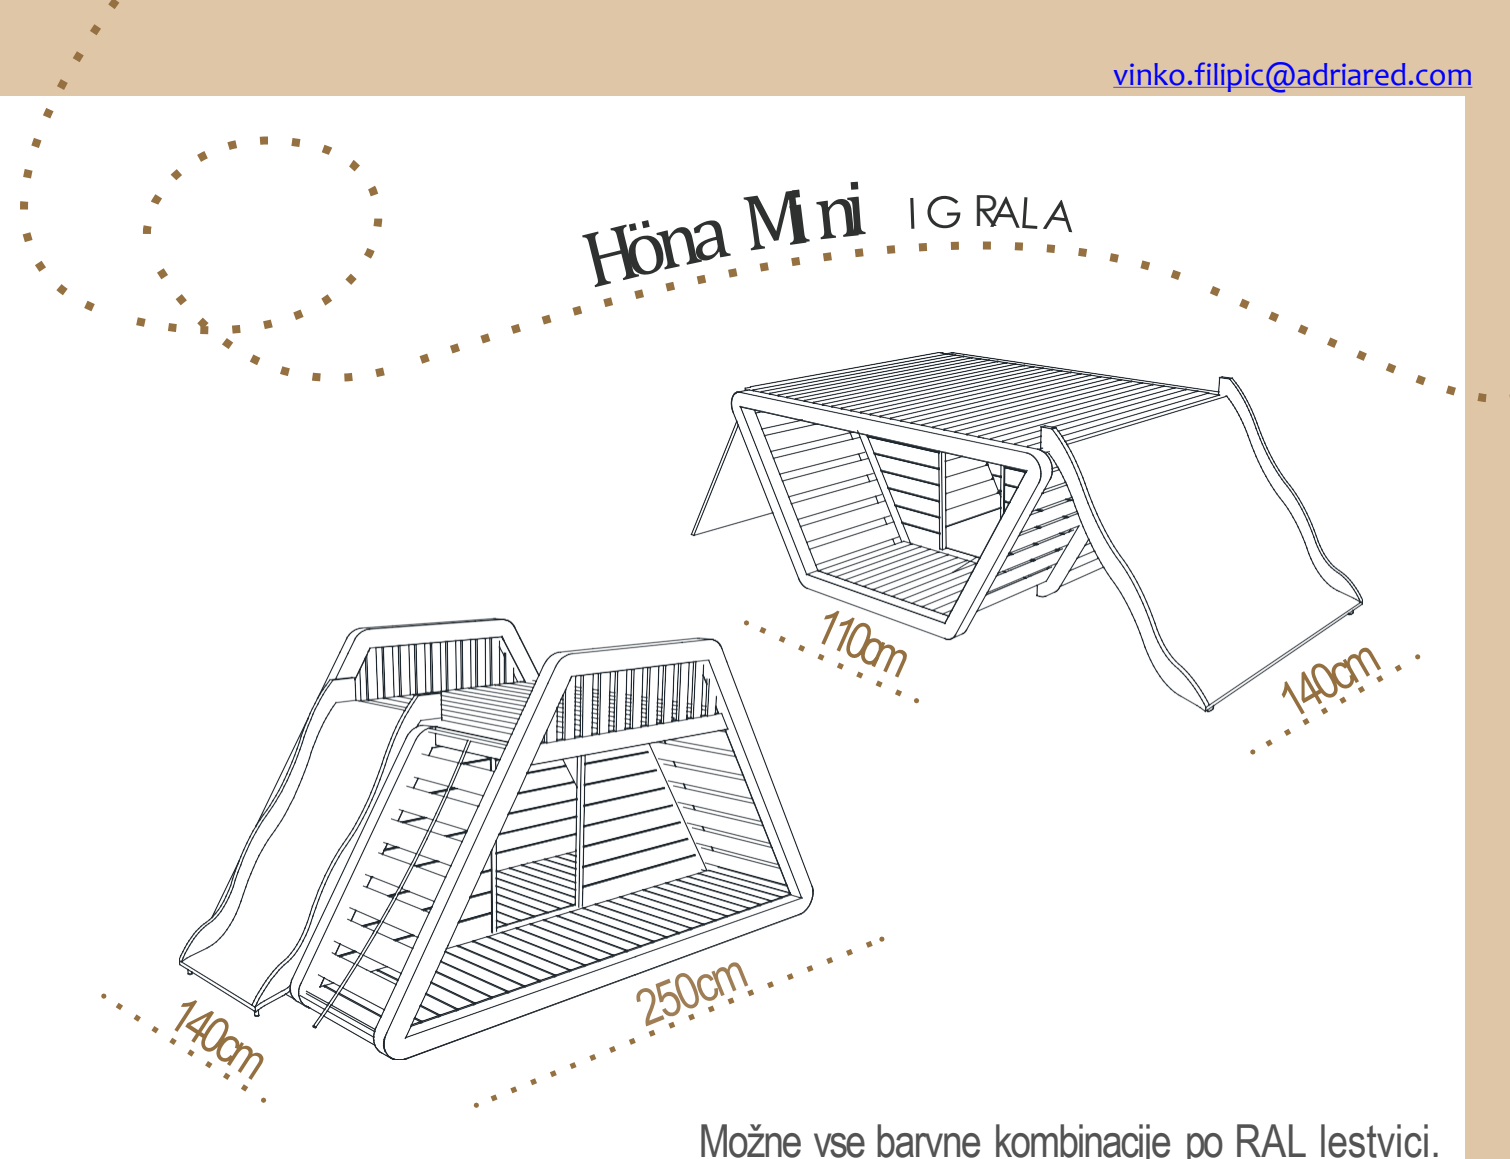

Hiška je narejena tako, da bo vašemu otroku vseskozi ponujala gibanje. Izdelane so iz lesa in so prijazne tako otrokom kot tudi okolju.

Primerna so tudi, ko dežuje, saj se vaš malček lahko skriva v hiško, katera mu nudi varnost in v kateri se lahko brezskrbno igra ter ustvarja.

Da pa bodo **HÖNA Kids igrala** pisana na kožo vam in vašim malčkom, lahko izbirate vse barvne kombinacije po RAL lestvici v kombinaciji z natur lesom.

Na voljo so vam tudi različne velikosti. Od Mini igral, ki so primerne za zunanjo kot tudi za notranjo uporabo. Ali velika igrala, kjer lahko vaši najmlajši uporabljajo svojo hišico za različne priložnosti, od rojstnodnevnih zabav do vrtnih igral, saj so dovolj velike, da zaposlijo tudi večjo skupino otrok.