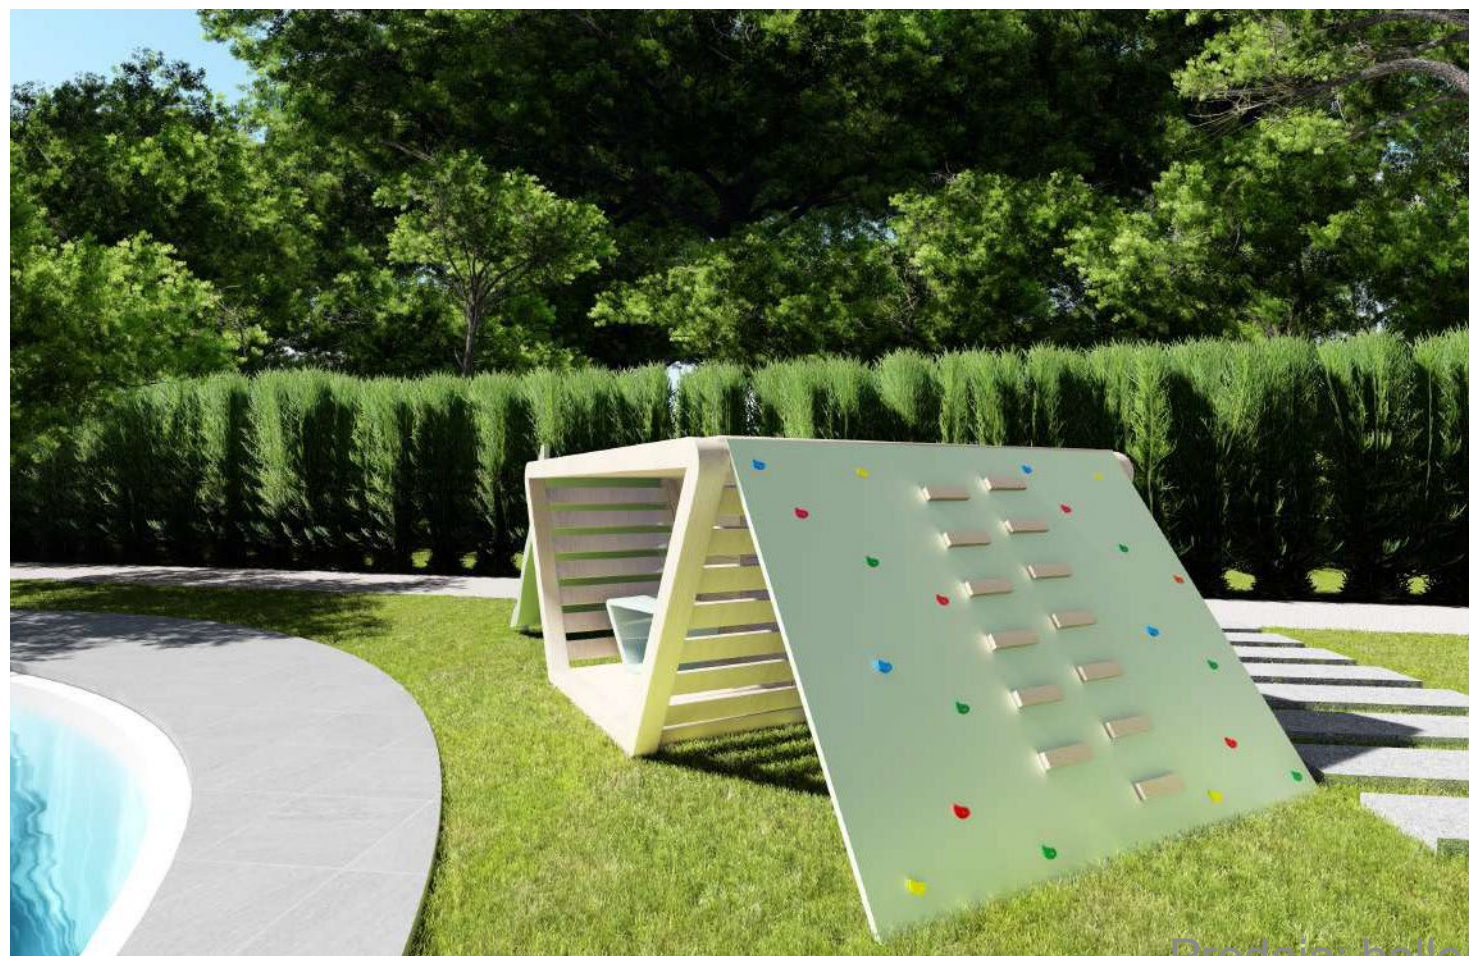

Možne vse barvne kombinacije po RAL lestvici.