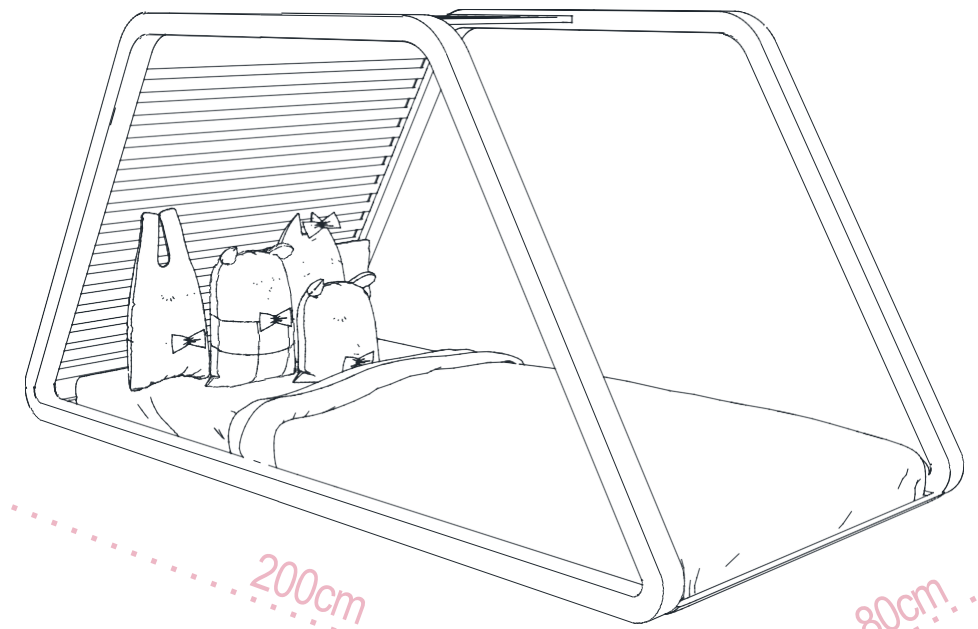

OTROŠKA POSTELJA **Mri Bini**