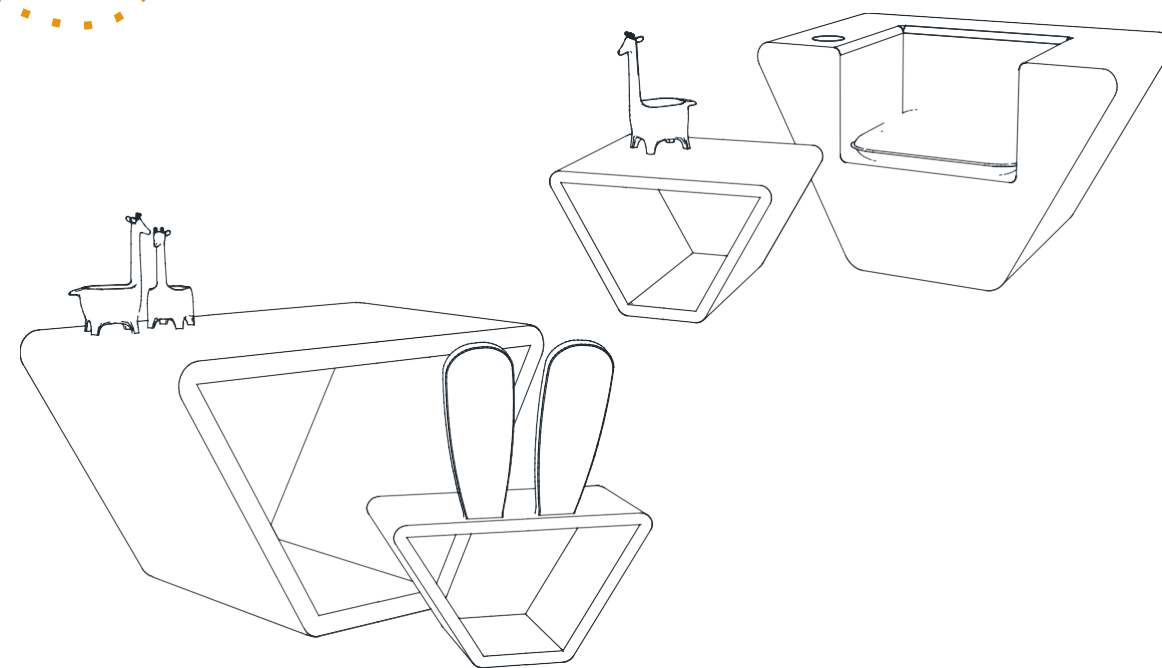

DVOJN POGRAD **Double Twins** S PROSTOROM ZA IGRANJE

2 X 200cm

Barvne kombinacije

Prodaja: hello@adriared.com

Možne vse barvne kombinacije po RAL lestvici.

Mzi ca in stol Höna

Možne vse barvne kombinacije po RAL lestvici.