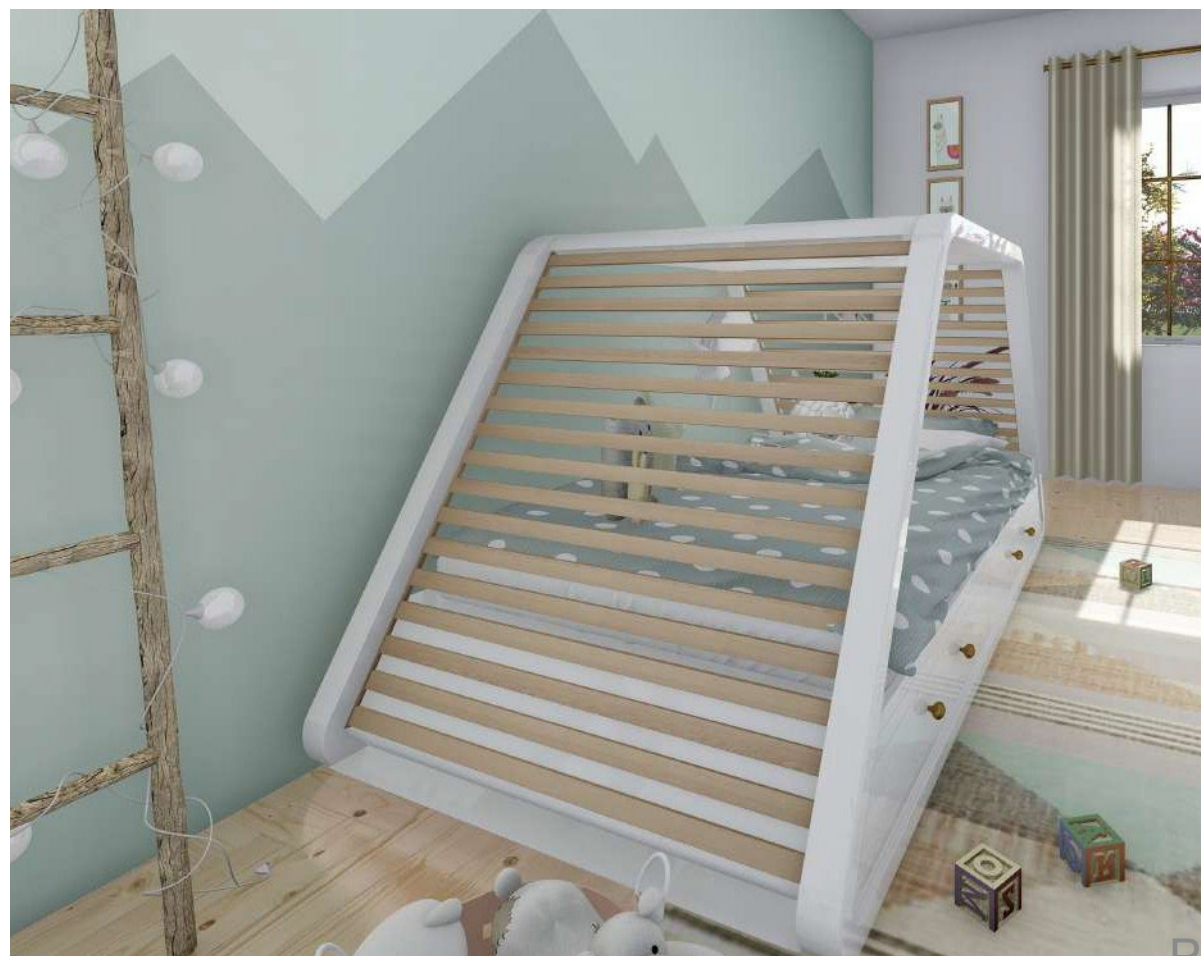

OTRO ŠKA POSTELJA **Mni Bini** S PRĀDALOM