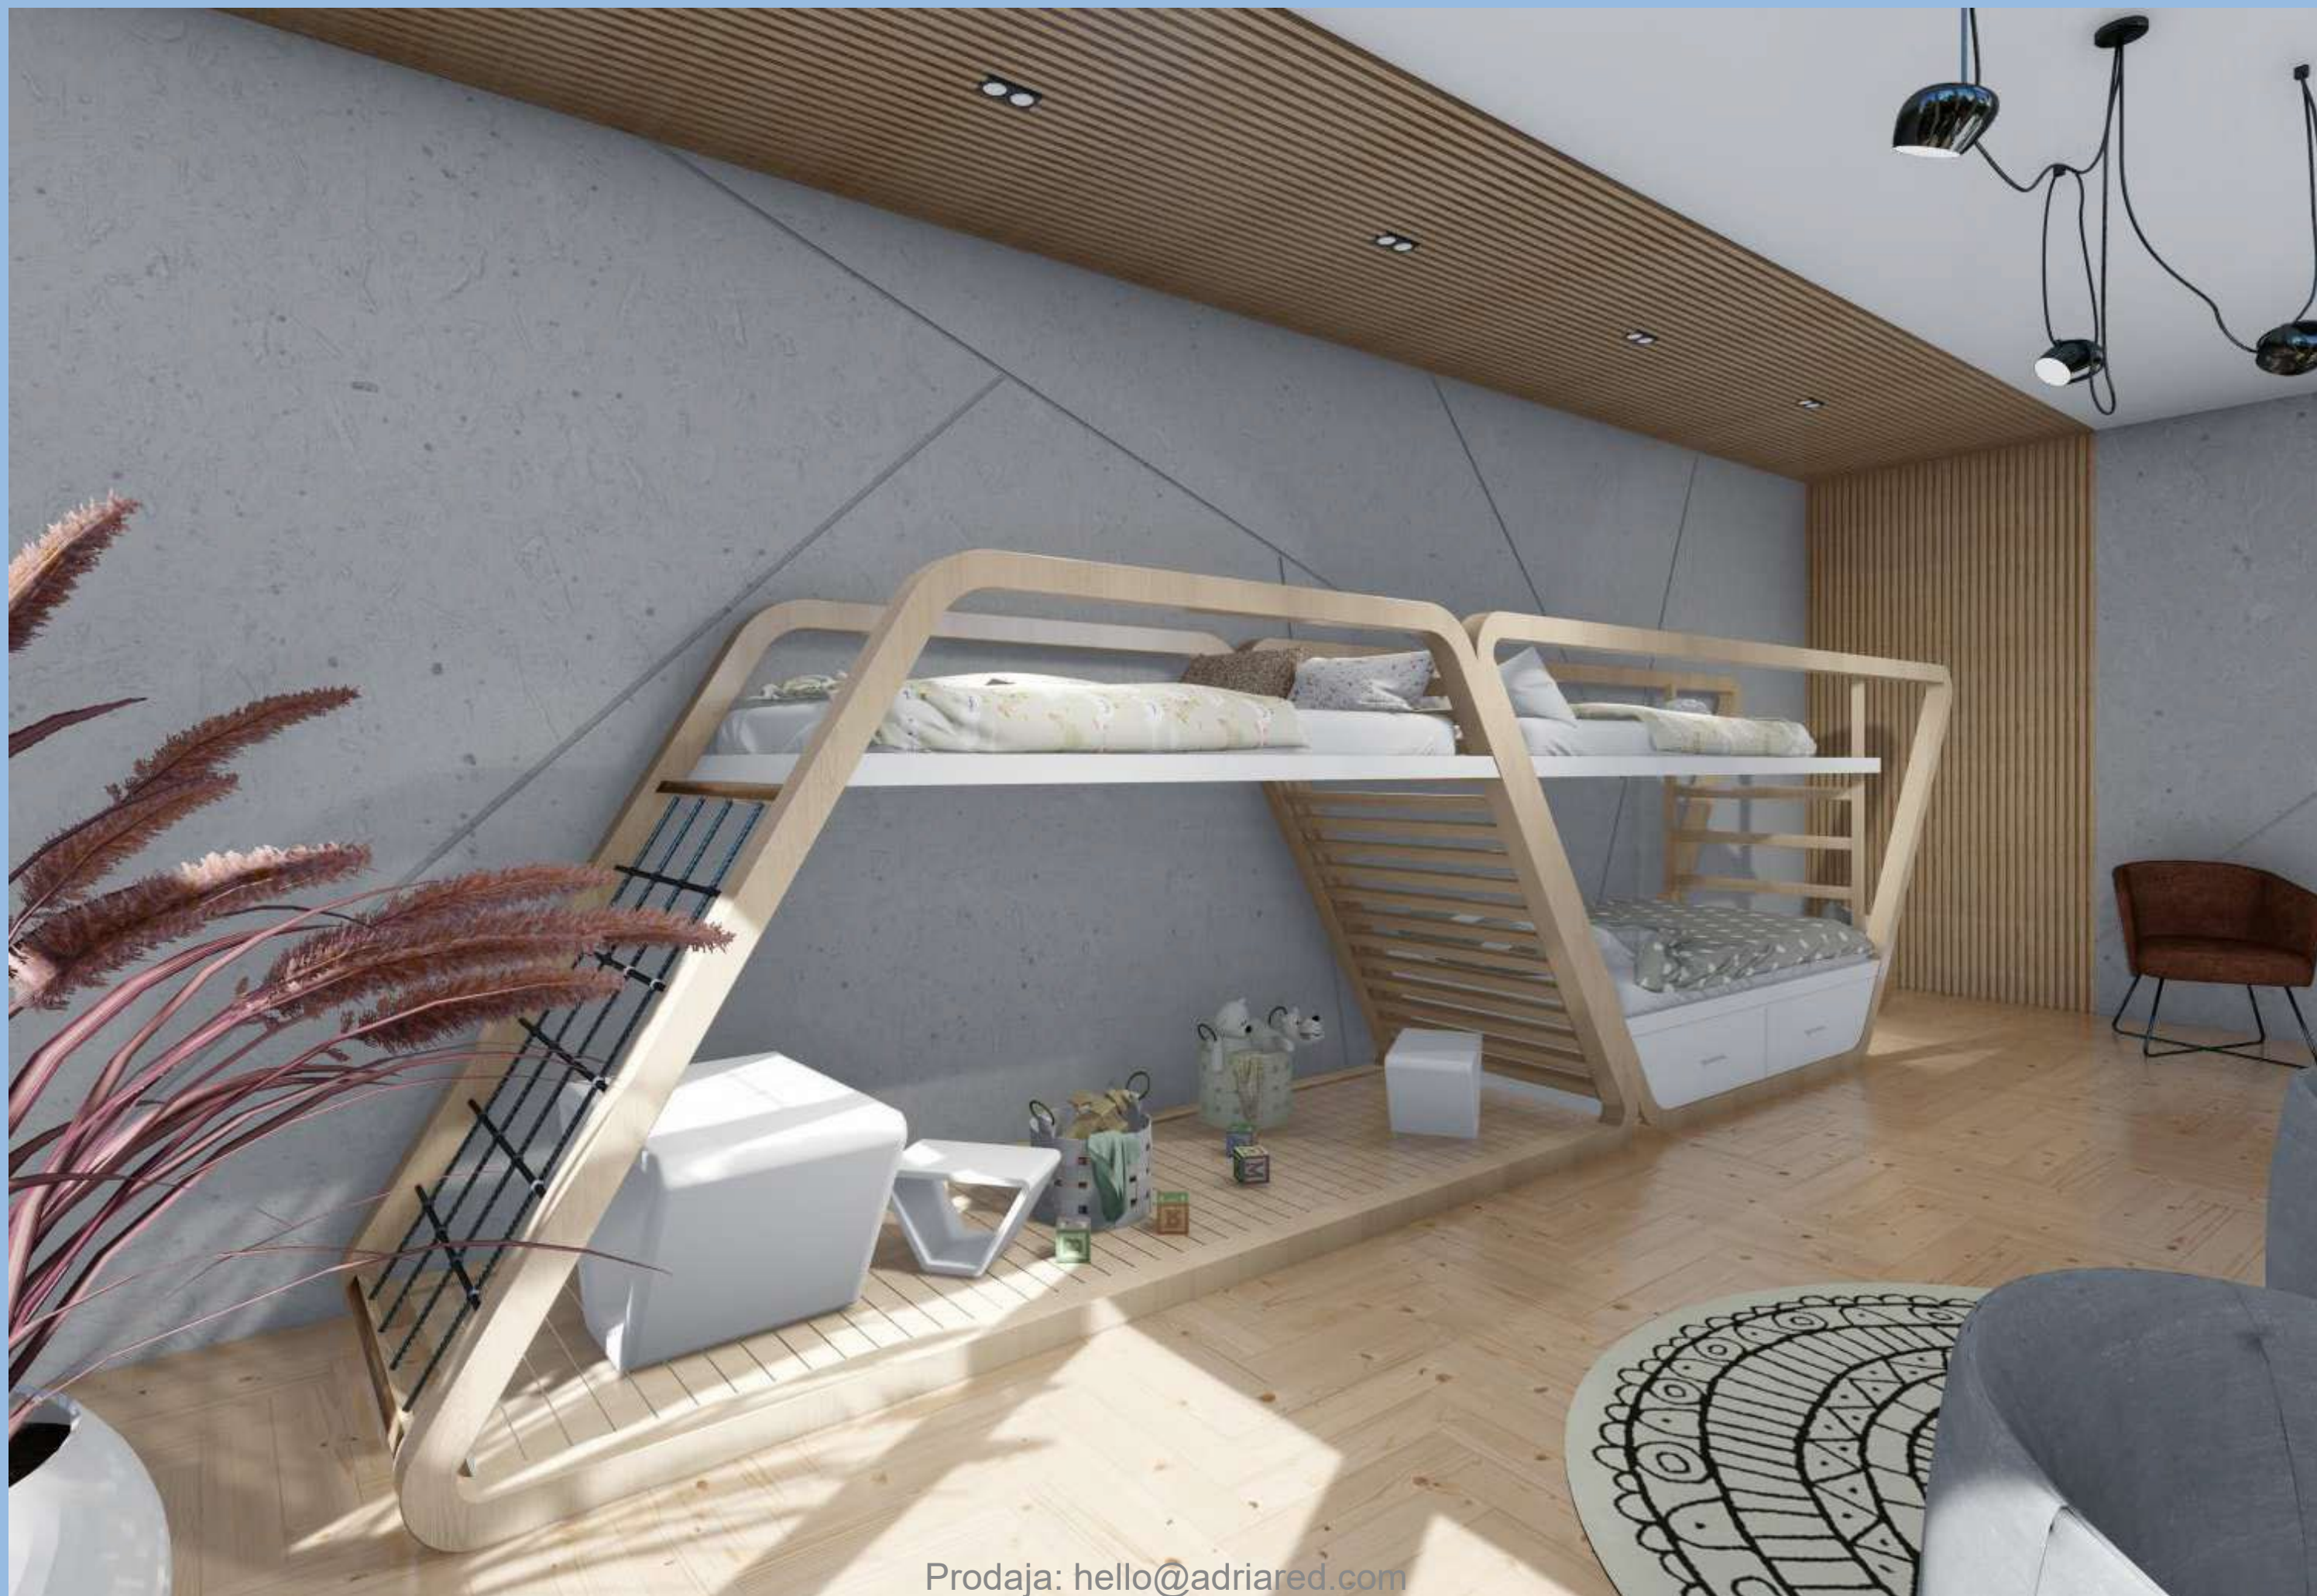

Prodaja: hello@adriared.com