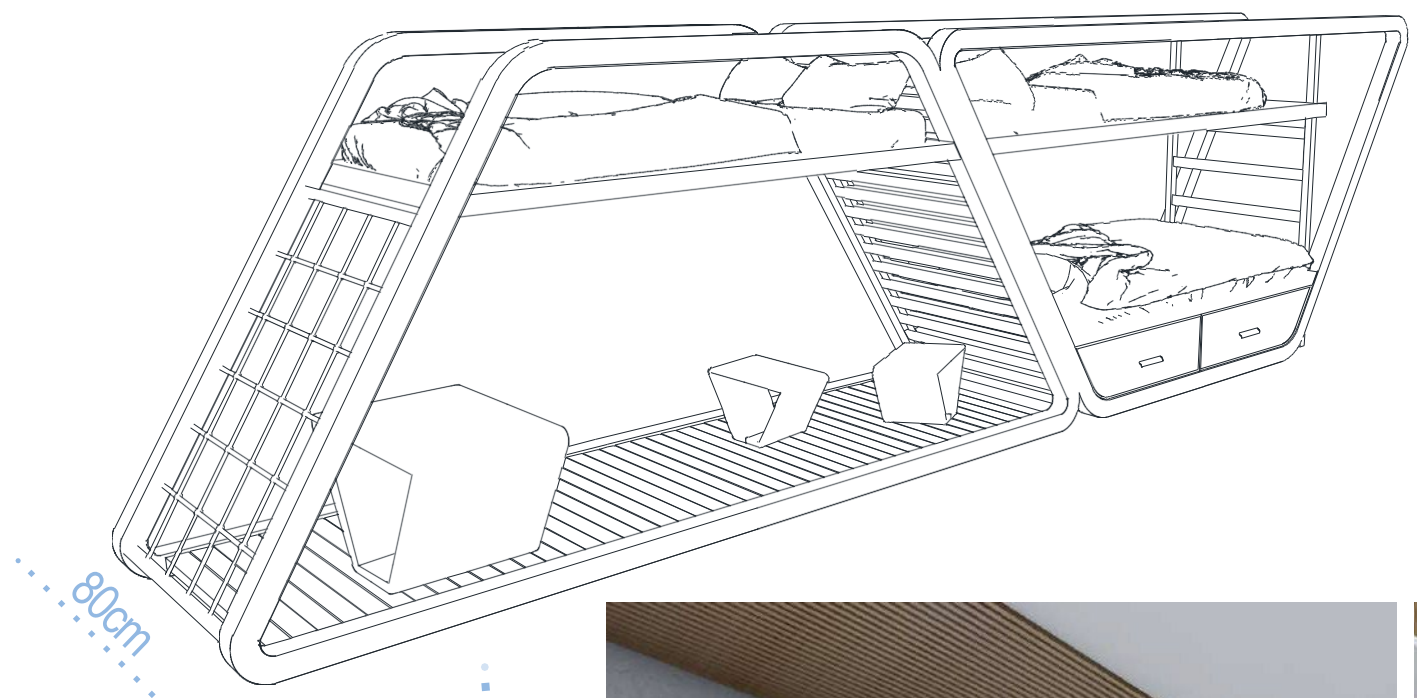

DVOJN POGRAD **Double Twins** S PROSTOROM ZA IGRANJE

2 X 200cm

Barvne kombinacije

Prodaja: hello@adriared.com

Možne vse barvne kombinacije po RAL lestvici.

Mzi ca in stol Höna

Možne vse barvne kombinacije po RAL lestvici.