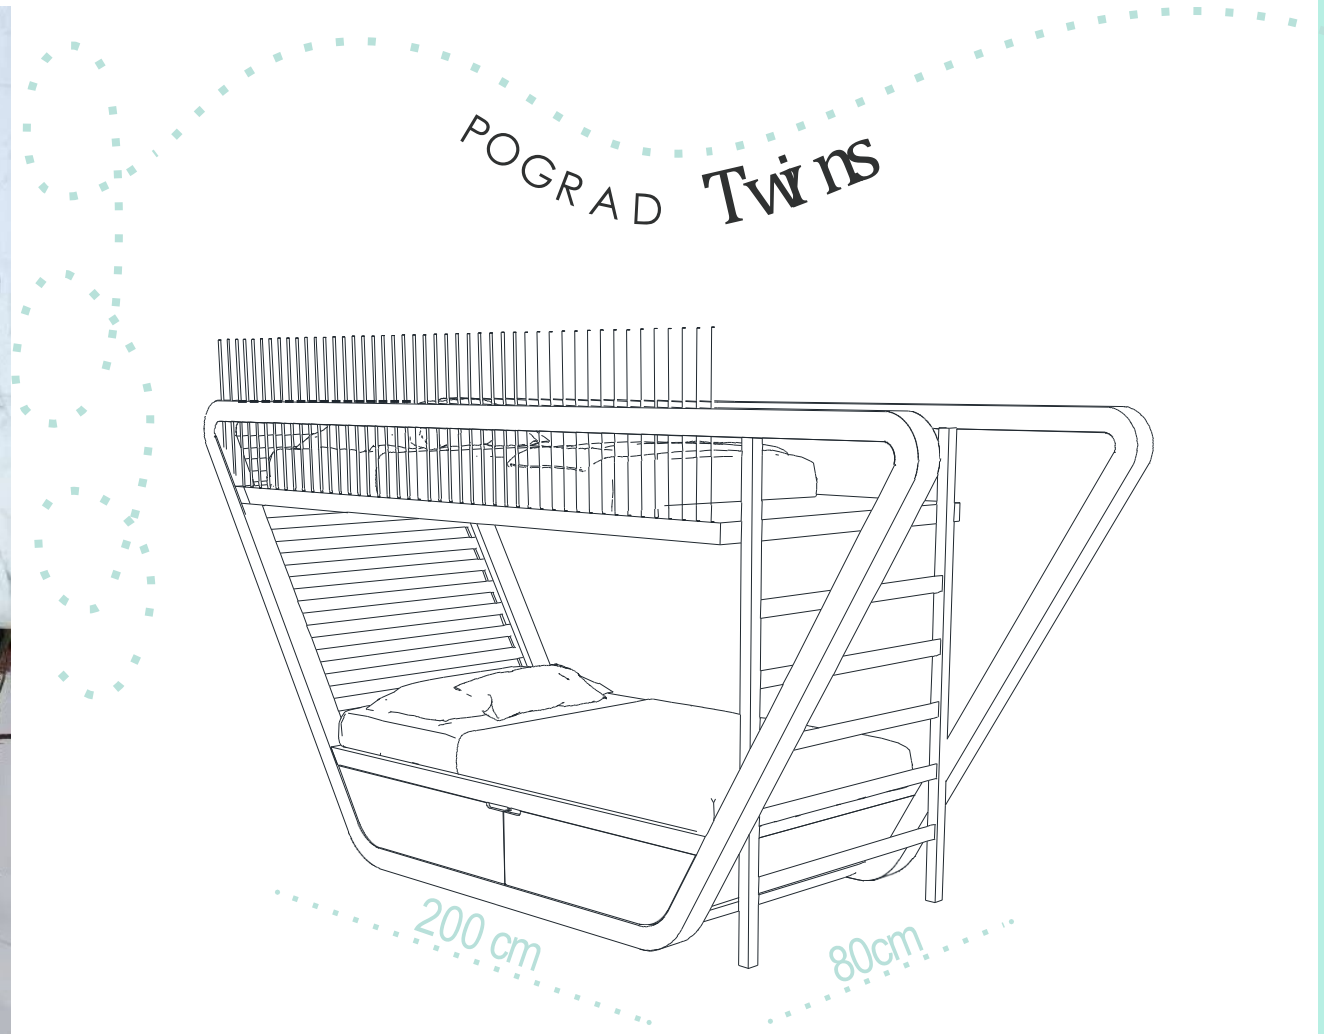

OTROŠKA POSTELJA **Mri Bini**

Barvne kombinacije

OTRO ŠKA POSTELJA **Mni Bini** S PRĀDALOM

Barvne kombinacije

OTROŠKA POSTELJA **Henri**

Barvne kombinacije

OTROŠKA POSTELJA **Henri** Z VGRAJENO MZO

Barvne kombinacije

DVOJN POGRAD **Double Twins** S PROSTOROM ZA IGRANJE

2 X 200cm

Barvne kombinacije

Prodaja: hello@adriared.com

Možne vse barvne kombinacije po RAL lestvici.

Mzi ca in stol Höna

Možne vse barvne kombinacije po RAL lestvici.