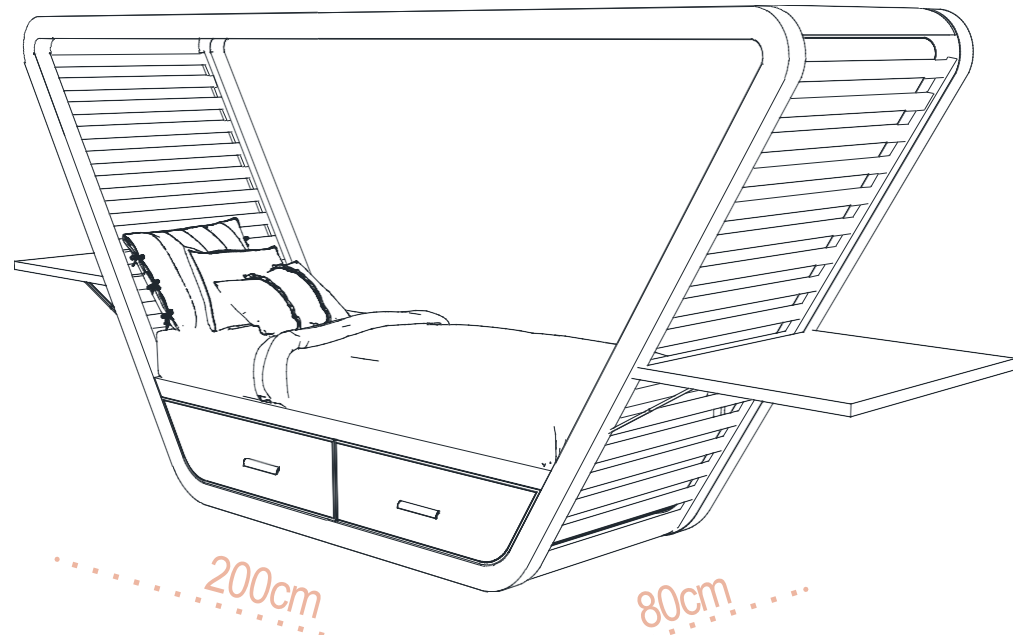

OTROŠKA POSTELJA **Henri** Z VGRAJENO MZO