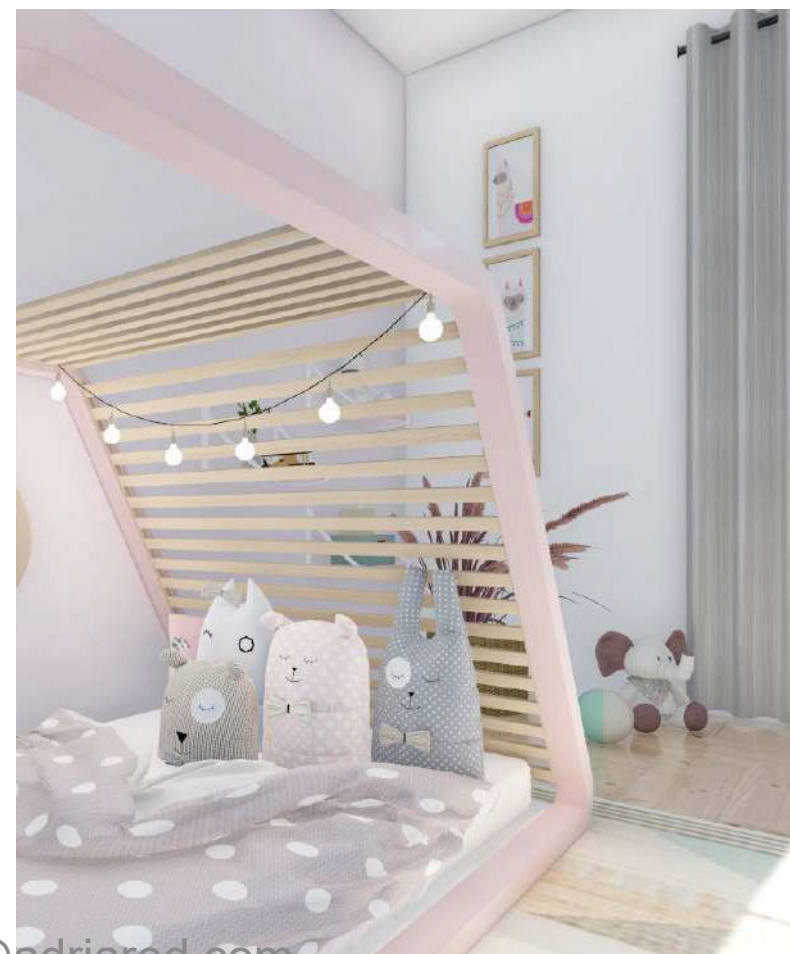

OTROŠKA POSTELJA **Mri Bini**