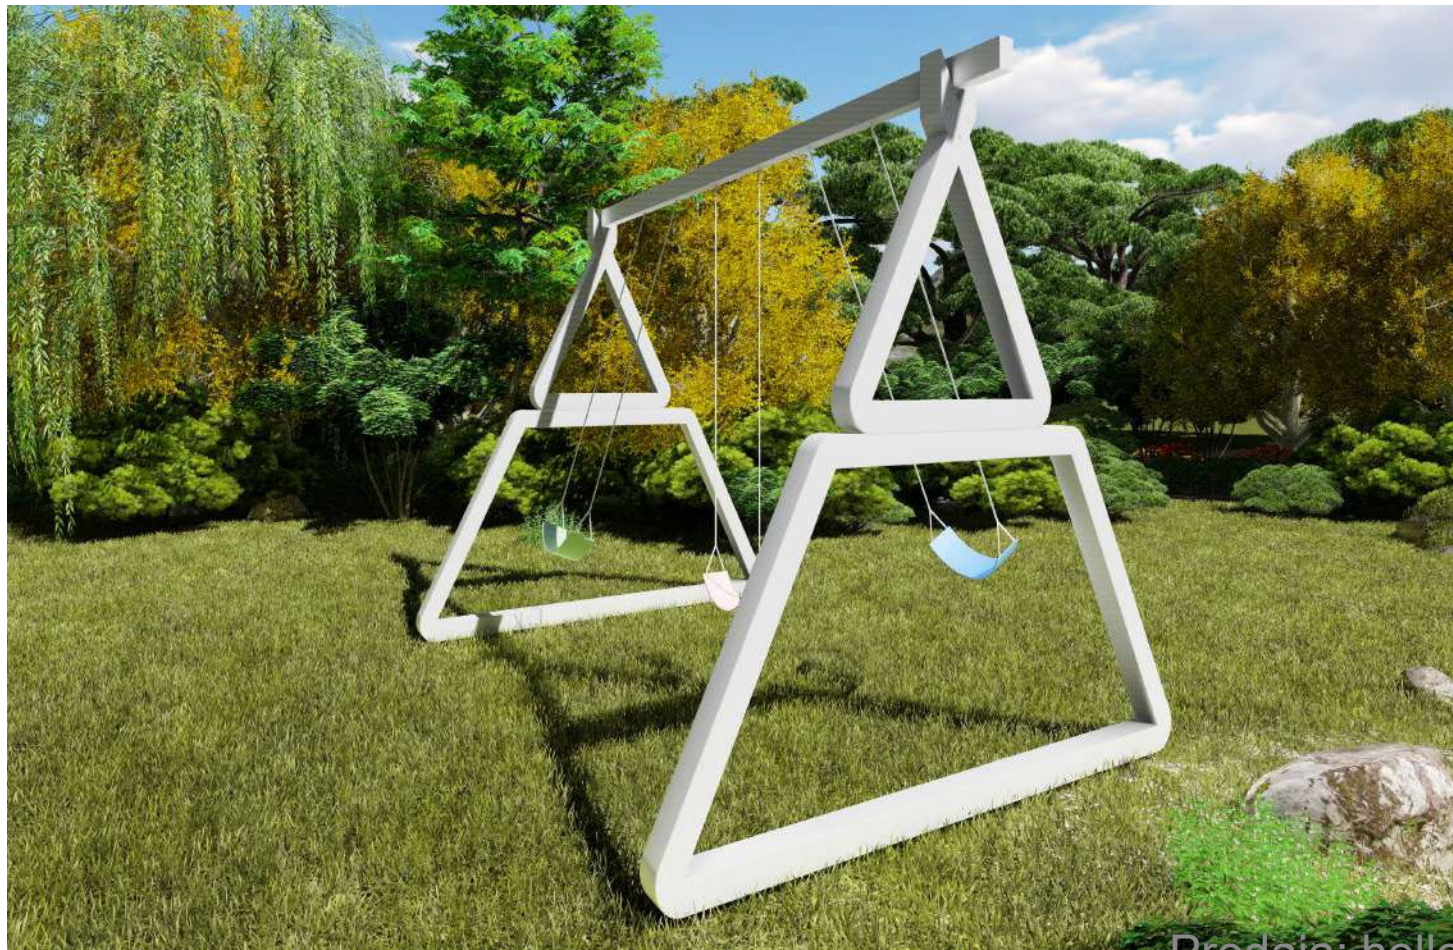

Gugalni a Höna

Možne vse barvne kombinacije po RAL lestvici.