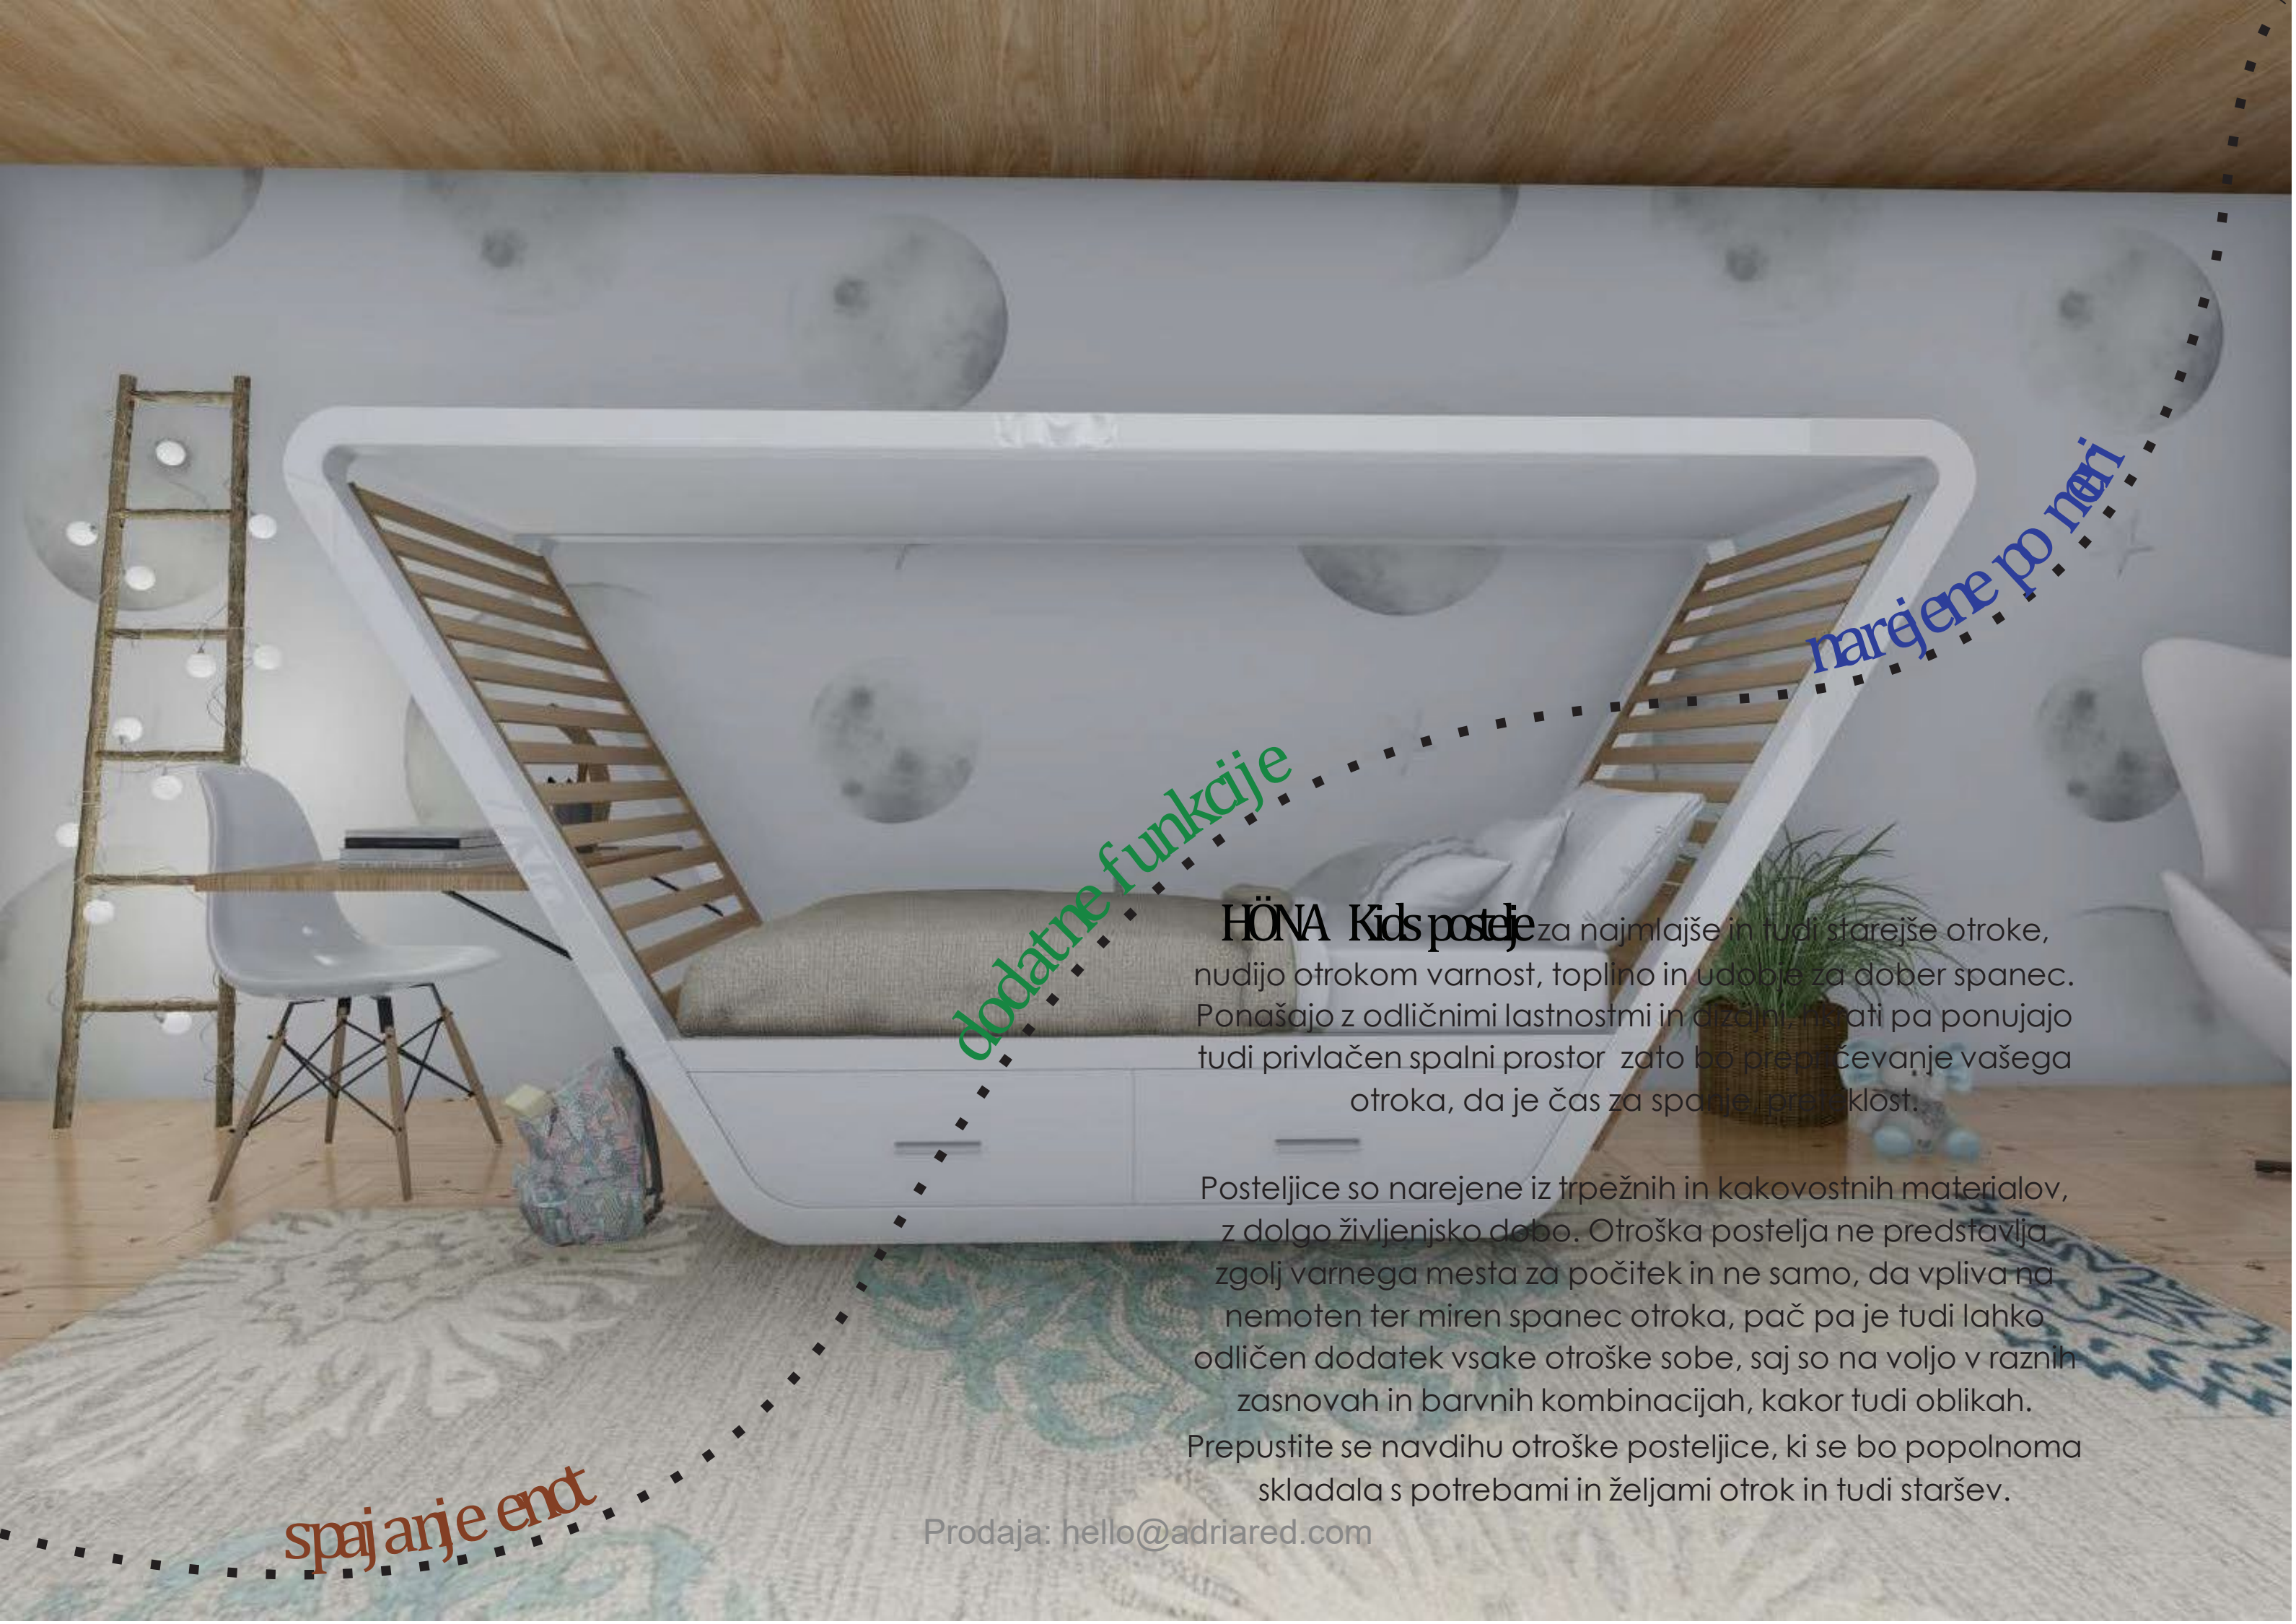

narejene po meri

dodatne funkcije

HÖNA Kids postelje

za najmlajše in tudi starejše otroke, nudijo otrokom varnost, toplino in udobje za dober spanec. Ponašajo z odličnimi lastnostmi in dizajni. Nekatri pa ponujajo tudi privlačen spalni prostor zato bo prepuščevanje vašega otroka, da je čas za spanje, preprosto.

Posteljice so narejene iz trpežnih in kakovostnih materialov, z dolgo življenjsko dobo. Otroška postelja ne predstavlja zgolj varnega mesta za počitek in ne samo, da vpliva na nemoten ter miren spanec otroka, pač pa je tudi lahko odličen dodatek vsake otroške sobe, saj so na voljo v raznih zasnovah in barvnih kombinacijah, kakor tudi oblikah.

Prepustite se navdihu otroške posteljice, ki se bo popolnoma skladala s potrebami in željami otrok in tudi staršev.

spajanje endt

Prodaja: hello@adriared.com