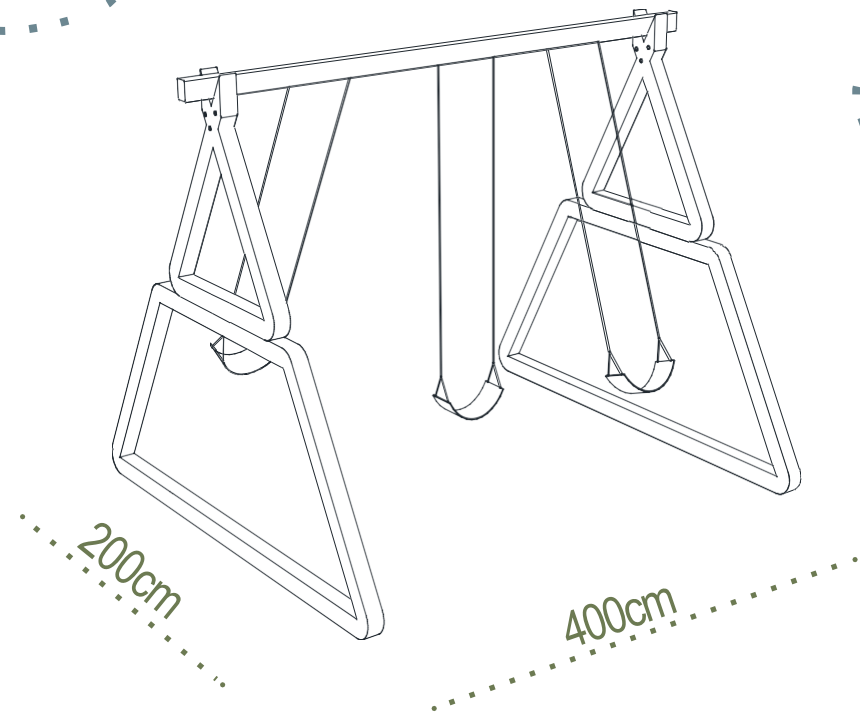

Gugalni a Höna

Možne vse barvne kombinacije po RAL lestvici.