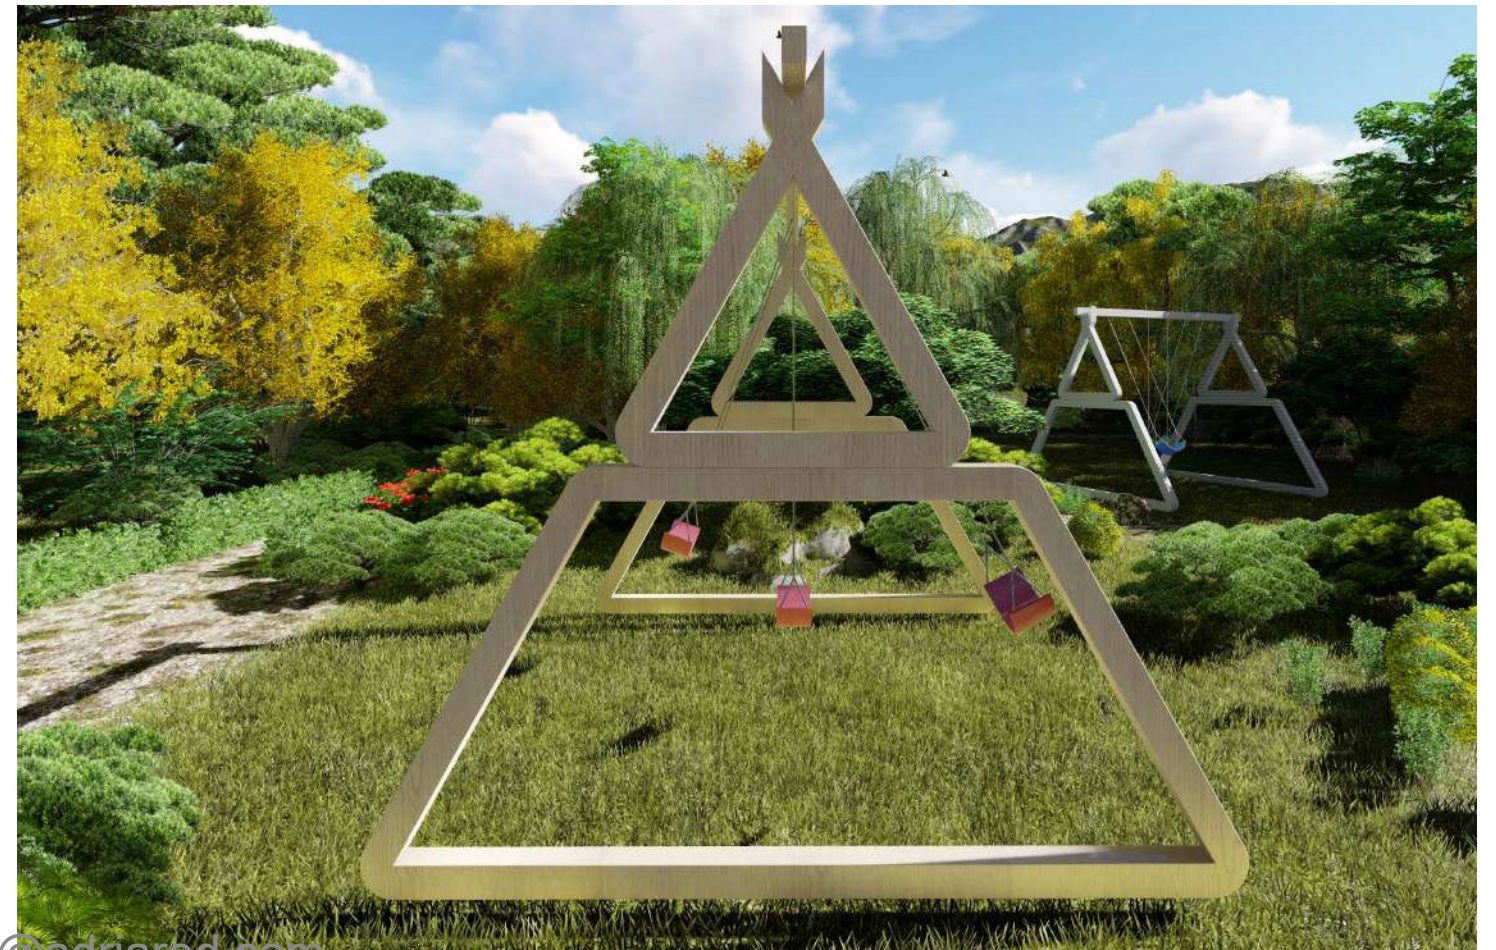

Gugalni a Höna

Možne vse barvne kombinacije po RAL lestvici.