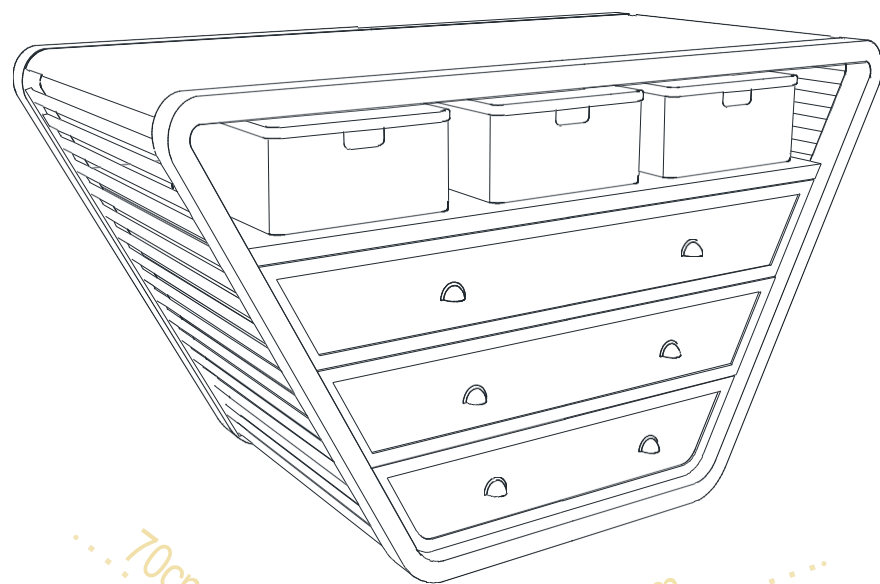

70cm

120cm

Barvne kombinacije

PREMIJALNA MIZA **Happy momme** r&g

70cm

120cm

Barvne kombinacije

Prodaja: hello@adriared.com