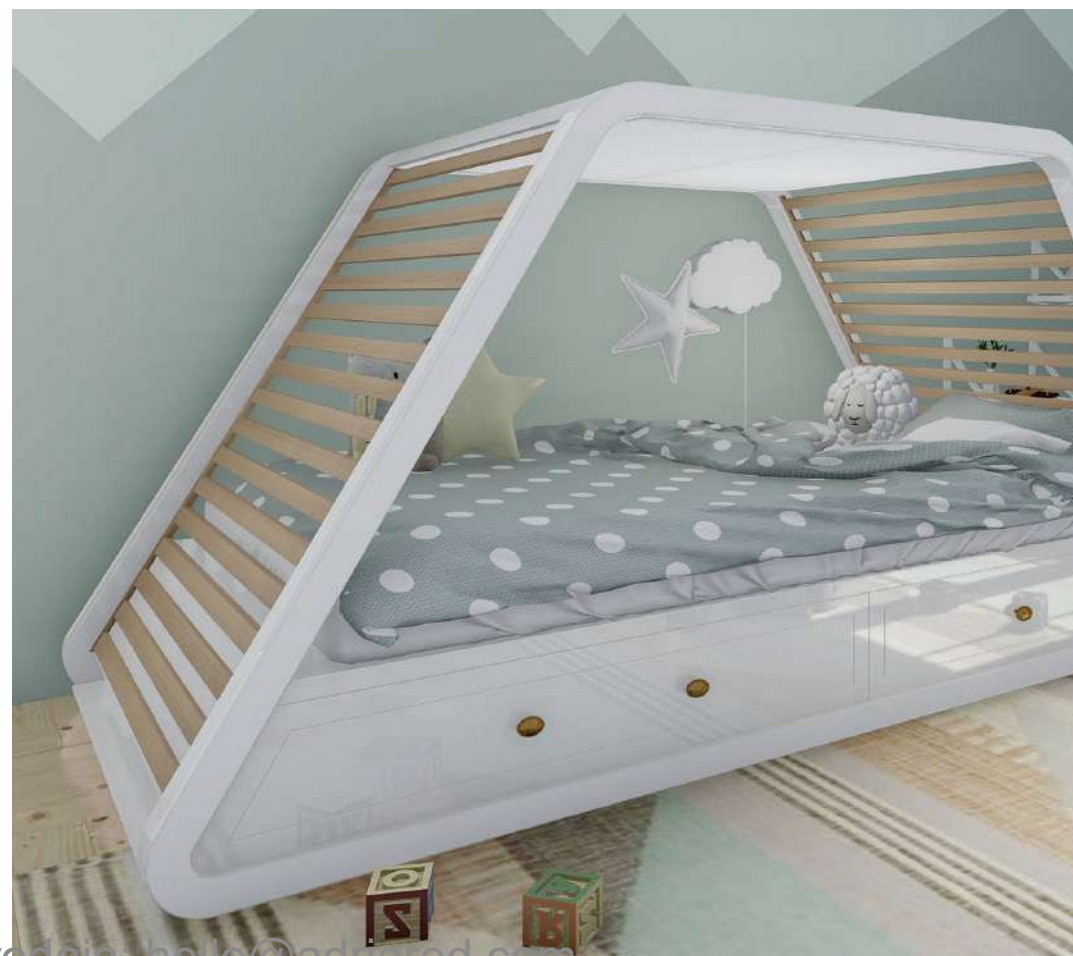

OTRO ŠKA POSTELJA **Mni Bini** S PRĀDALOM