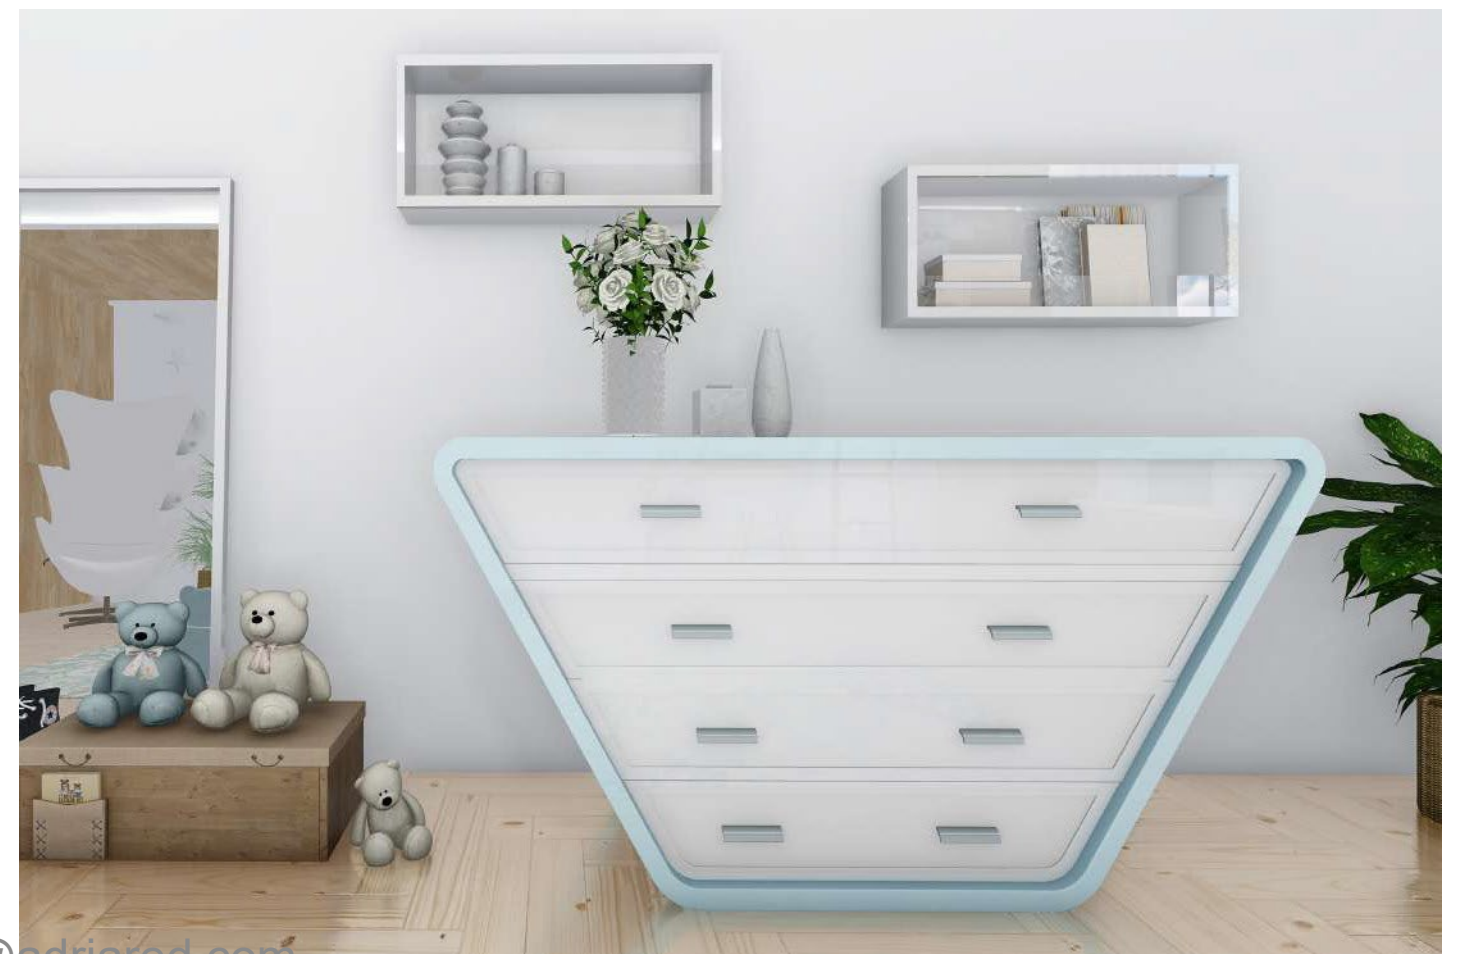

DVOJN POGRAD **Double Twins** S PROSTOROM ZA IGRANJE

2 X 200cm

Barvne kombinacije

Prodaja: hello@adriared.com

Možne vse barvne kombinacije po RAL lestvici.

Mzi ca in stol Höna

Možne vse barvne kombinacije po RAL lestvici.