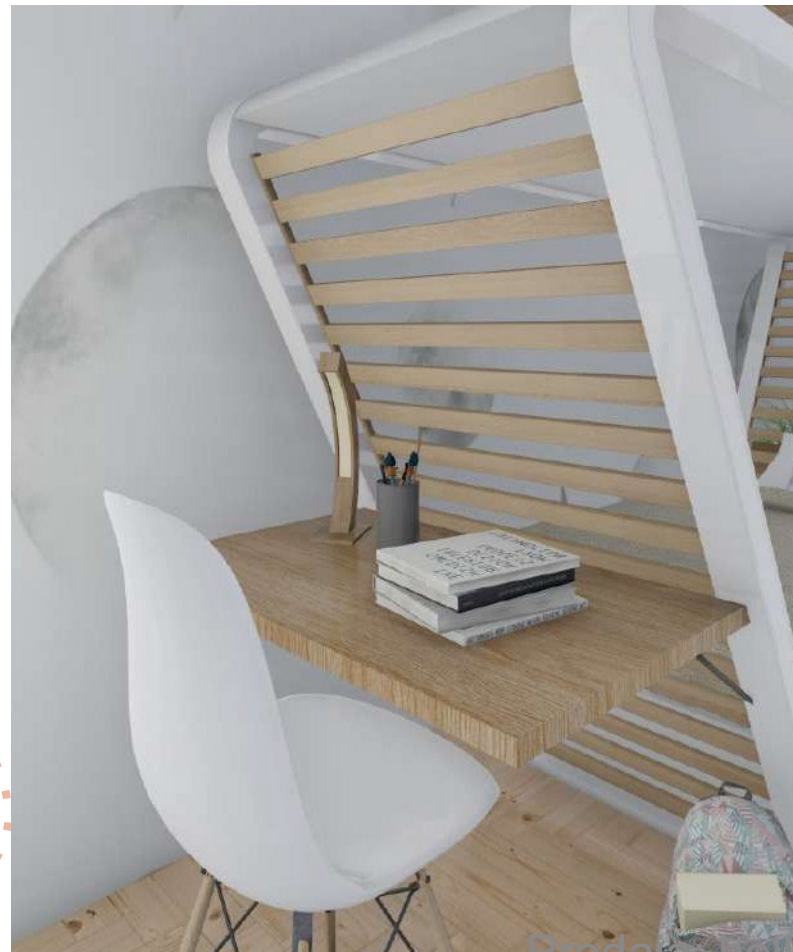

Barvne kombinacije