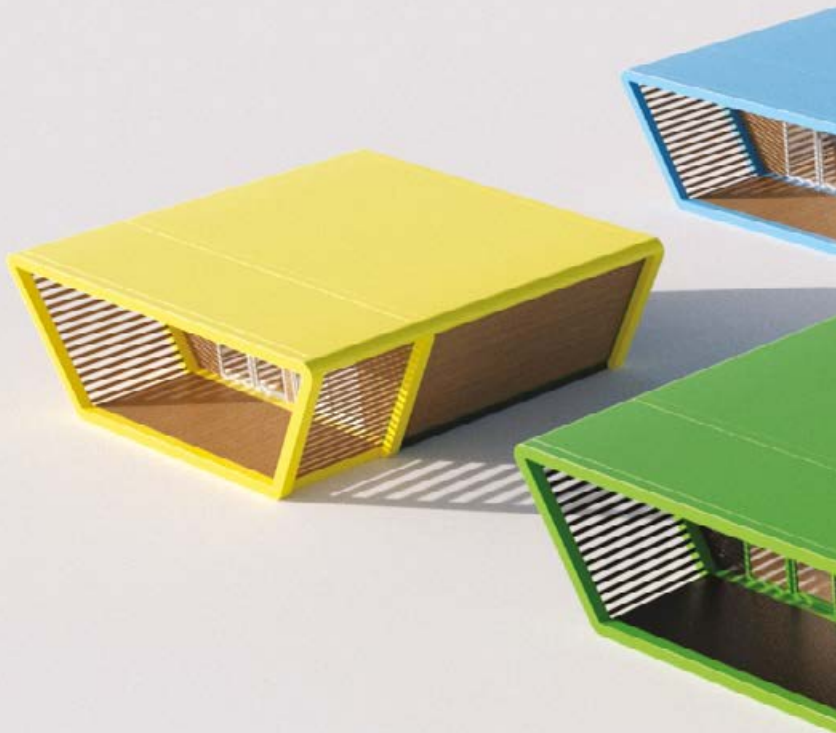

HÖNAMO

AUS NATÜRLICHEN MATERIALIEN GEFERTIGT

VERSCHIEDENE AUSFÜHRUNGEN

GEEIGNET FÜR VERSCHIEDENE KLIMATISCHE BEDINGUNGEN

DURCHDACHT GESTALTETE RÄUME

KOMBINATION MEHRERER EINHEITEN MÖGLICH